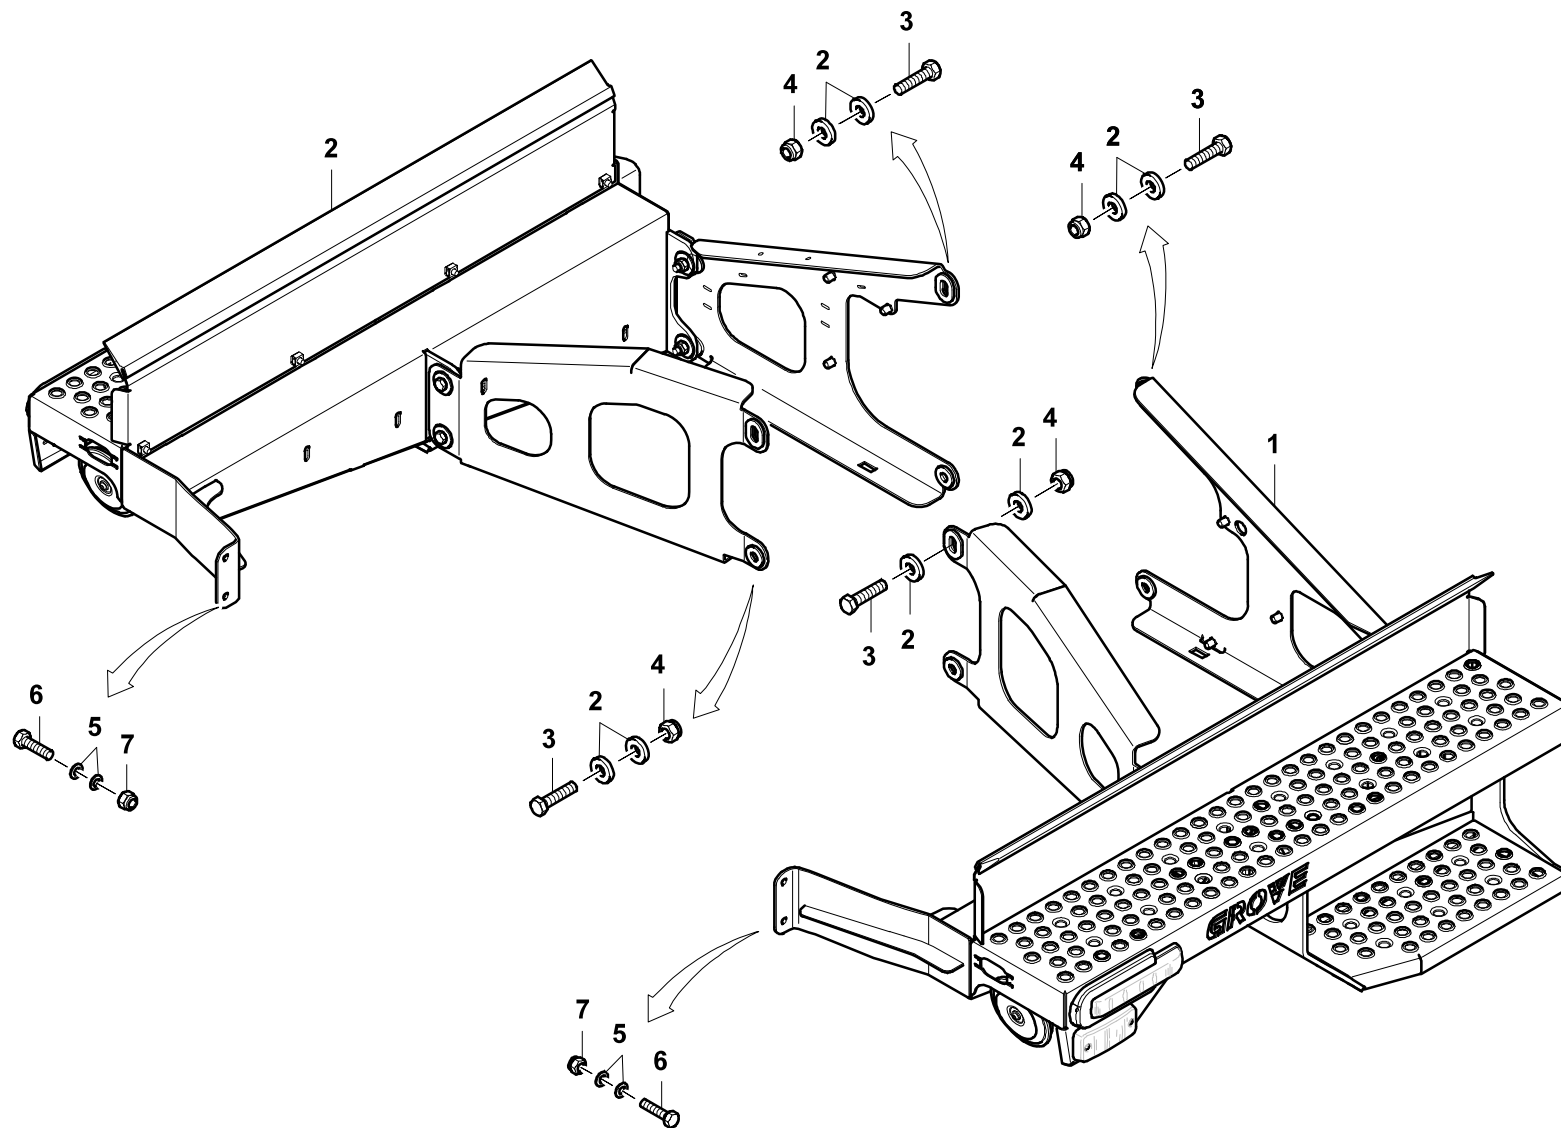

GROVE

AUFSTIEG FAHRERHAUS
STAIRWAY CARRIER CAB

BILDТАFEL
PICTORIAL DISPLAY

GMK4080-3

06.20

4340500-ETL A

1/1

4340500-A-BL01-0620-0000